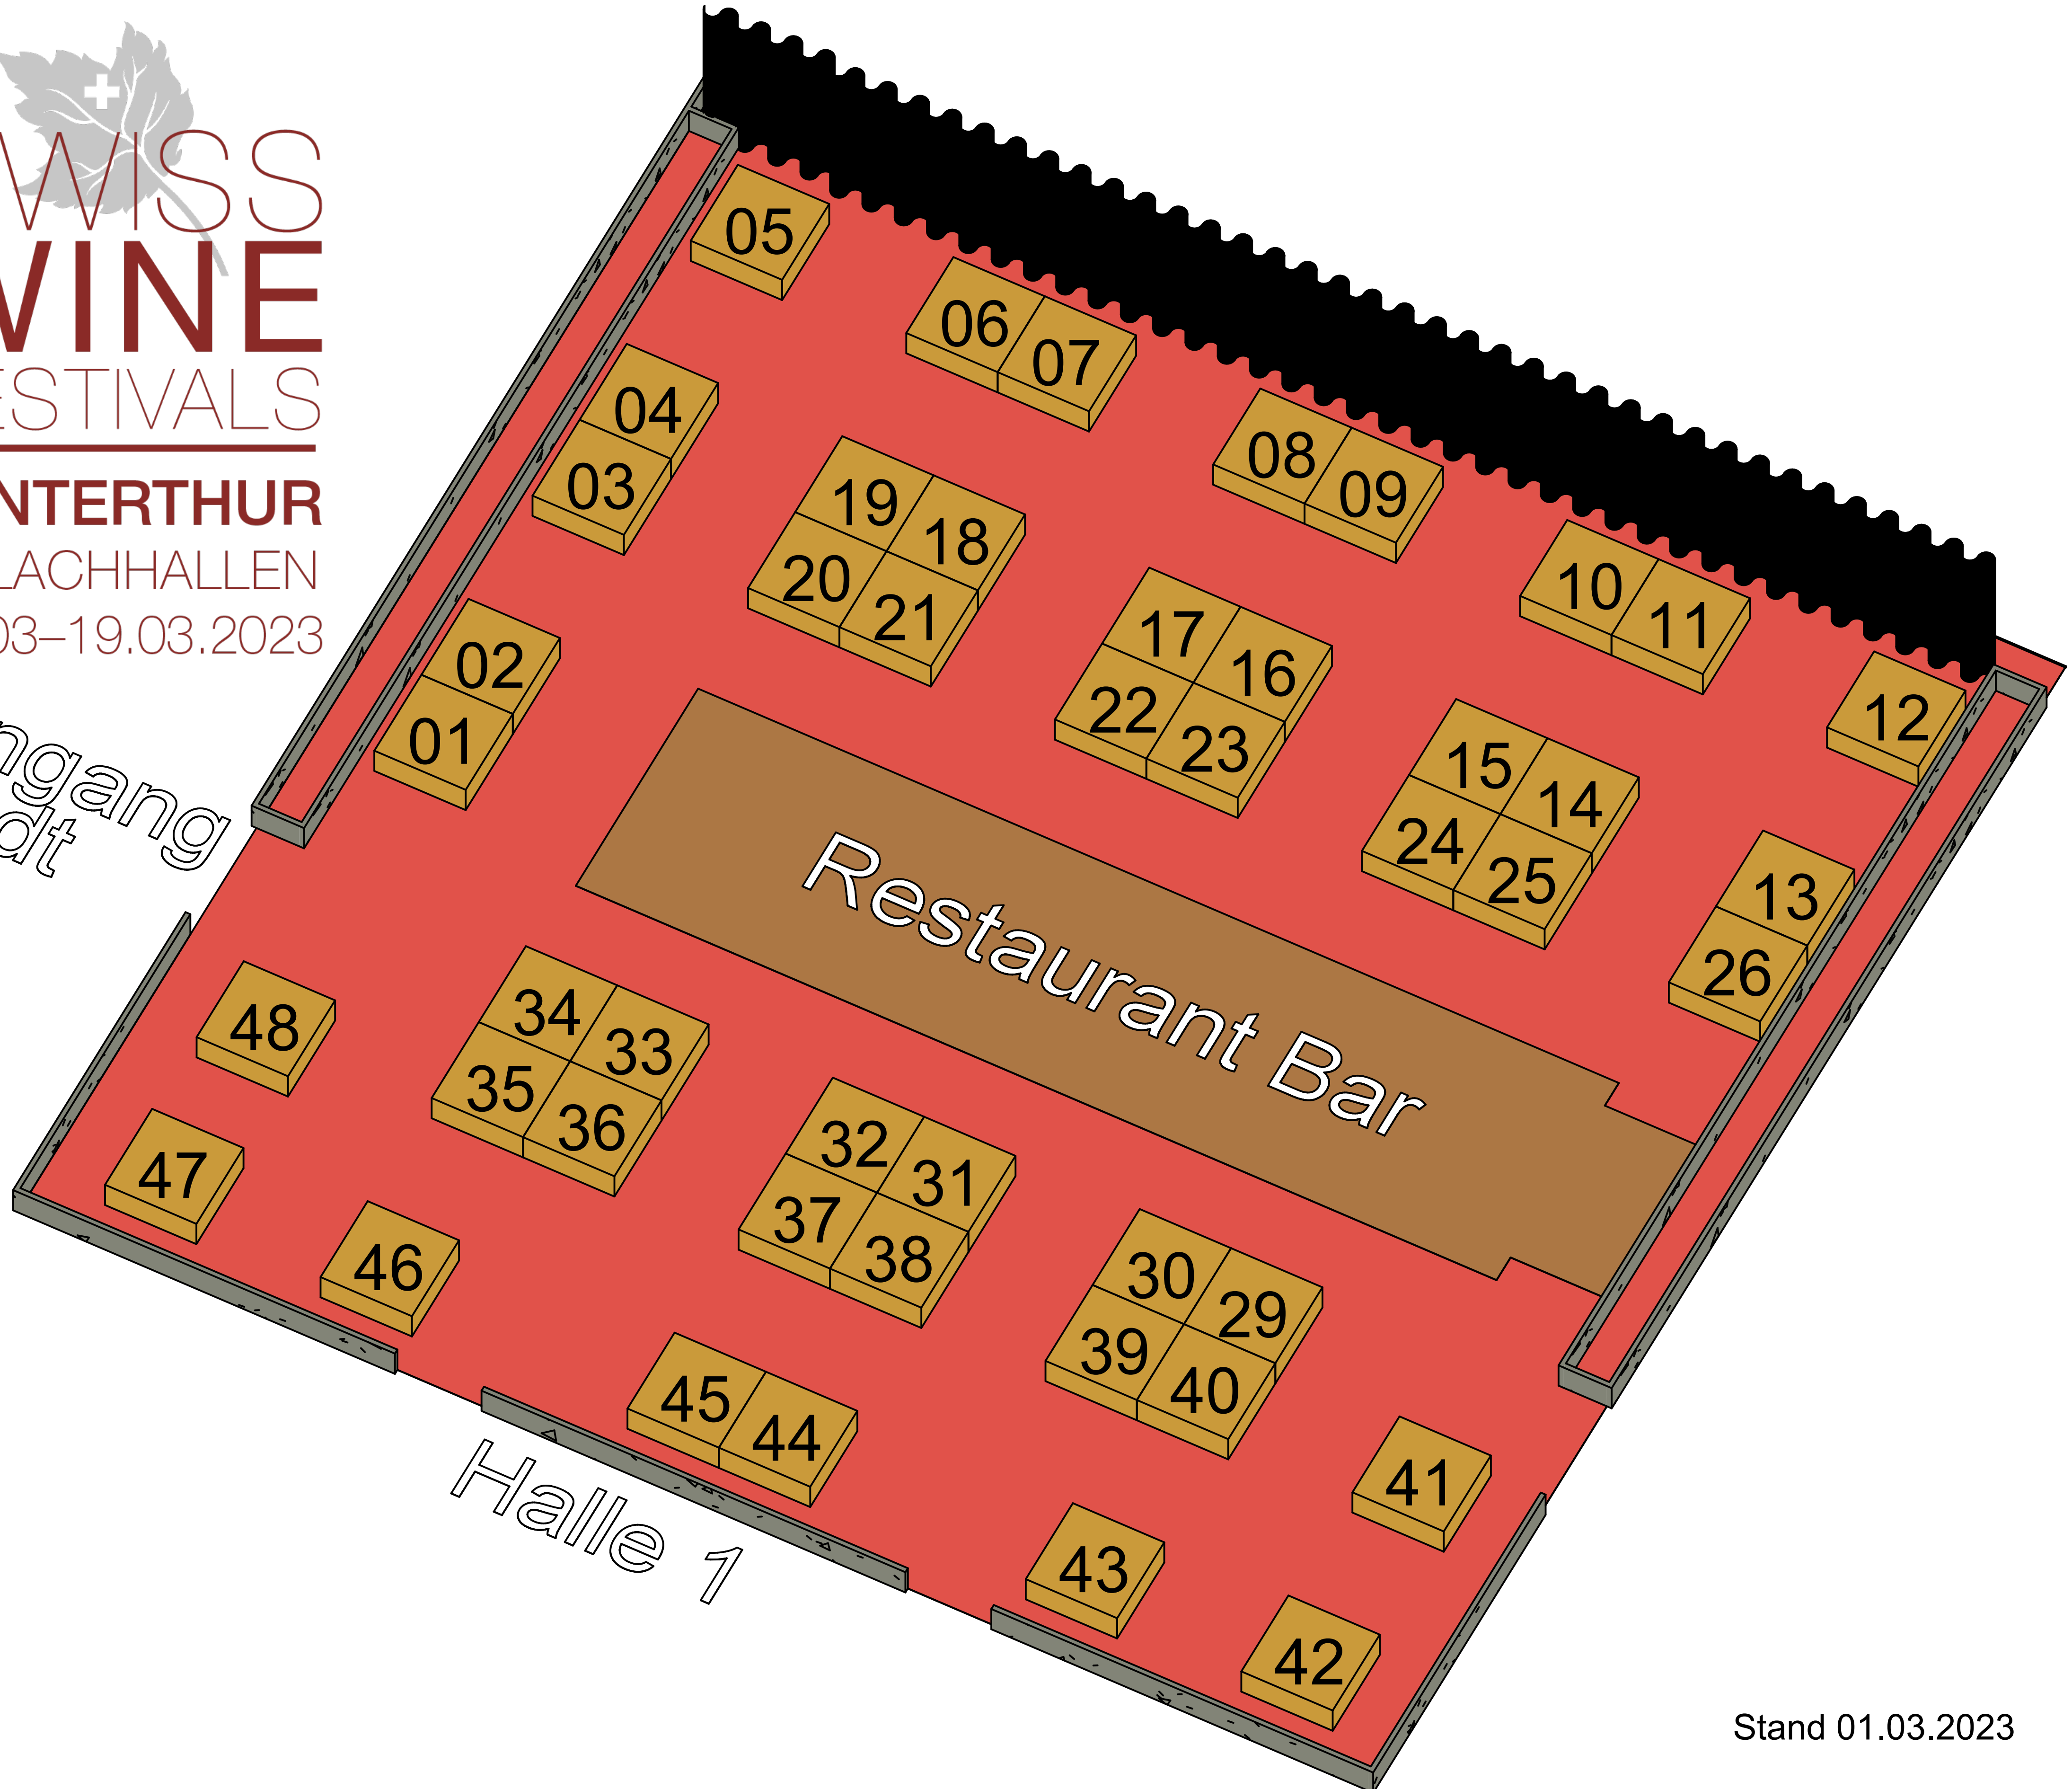

SWISS
WINE
FESTIVALS

WINTERTHUR
EULACHHALLEN
16.03-19.03.2023

Eingang
Stadt

Halle 1